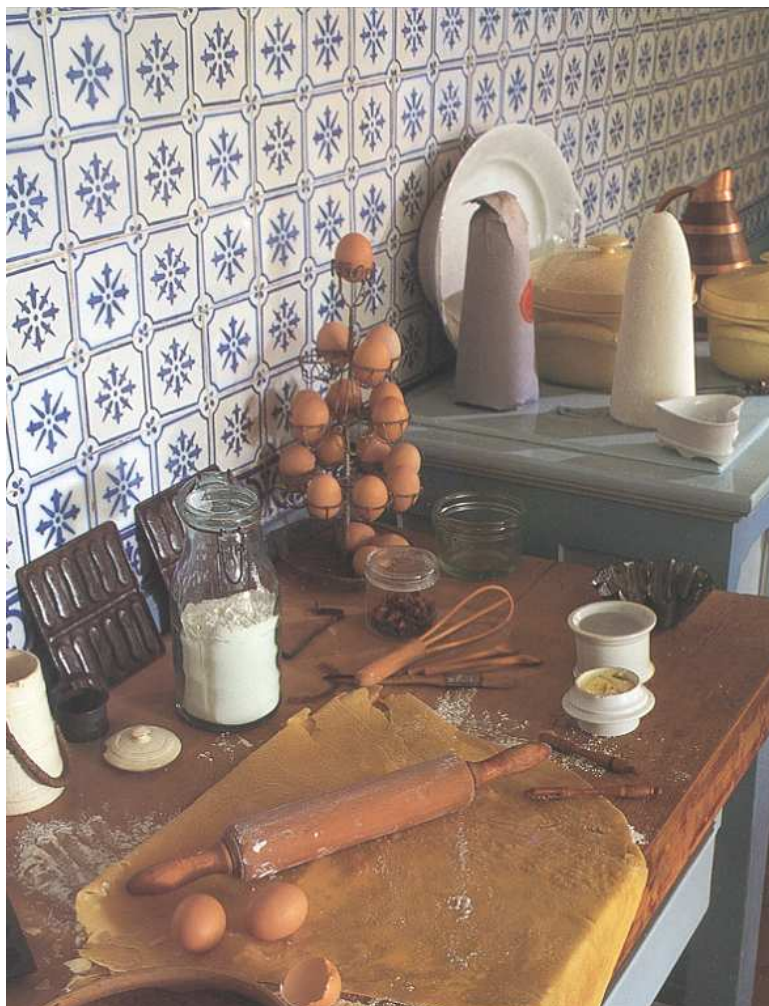

Gamme Charme "Giverny"

Gamme **Charme** - Fond *Blanc de Lait*

10 x 10 - fabrication traditionnelle

"Giverny"

Gamme **Charme** - Fond **Blanc de Lait**
 10 x 10 - fabrication traditionnelle
"Giverny"

Photo extraite de 'La maison de Monet' - paru chez Albin Michel—Photographie de Guy Bouchet