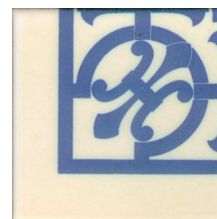

Gamme Charme "Giverny"

Gamme **Charme** - Fond *Blanc de Lait*

10 x 10 - fabrication traditionnelle

"Giverny"

Gamme **Charme** - Fond **Blanc de Lait**
 10 x 10 - fabrication traditionnelle
"Giverny"

Photo extraite de 'La maison de Monet' - paru chez Albin Michel—Photographie de Guy Bouchet

10x10 fab. Tradi. décor Giverny
 Bleu sur Blanc de Lait
 Code prix unitaire : 22

10x10 fab. Tradi. encadrement Giverny
 Bleu sur Blanc de Lait
 Code prix unitaire : 22

10x10 fab. Tradi. angle Giverny
 Bleu sur Blanc de Lait
 Code prix unitaire : 64