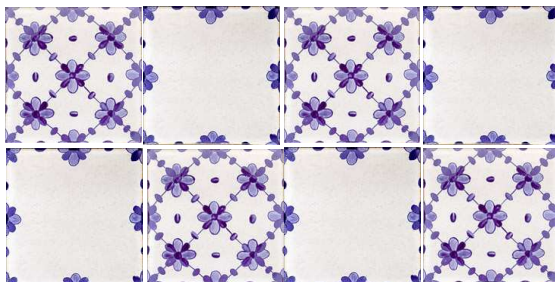

## *Gamme Charme "Delft"*

Gamme **Charme** - Fond *Blanc Delft*

13 x 13 - fabrication traditionnelle

*"Delft"*

Gamme **Charme** - Fond **Blanc Delft**

13 x 13 - fabrication traditionnelle

**"Delft"**

**Les décors**

Blanc Delft  
Code prix unitaire : 20  
Code prix m<sup>2</sup> : 99bis

Bordure Delft 6.5 x 13  
Bleu Delft sur blanc Delft  
Code prix unitaire : 74

Angle bordure Delft 6.5 x 6.5  
Bleu Delft sur blanc Delft  
Code prix unitaire : 74

**Exemples de compositions**

**Le nombre de carreaux au m<sup>2</sup> est calculé sans joint**  
Soit 59 carreaux au m<sup>2</sup>