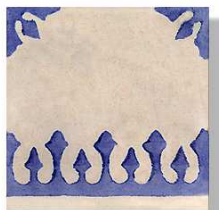

Gamme Charme *"Bordures Piques"*

Gamme ***Charme*** - Fond *Blanc de Lait*
13x13 Moulé Main (existe sur Vieux Pavés)
"Bordures Piques"

Gamme **Charme** - Fond **Blanc de Lait**
 13 x 13 - moulé main (disponible sur Vieux Pavés)
"Bordure Piques"

Allègement 4 coins Piques
 Code prix unitaire : 50

Angle intérieur bordure Piques
 avec 3 coins Piques
 Code prix unitaire : 64

Uni 13 x 13 moulé main blanc de lait
 (59 carreaux/m²)
 Code prix unitaire : 34
 Code prix m² : 113