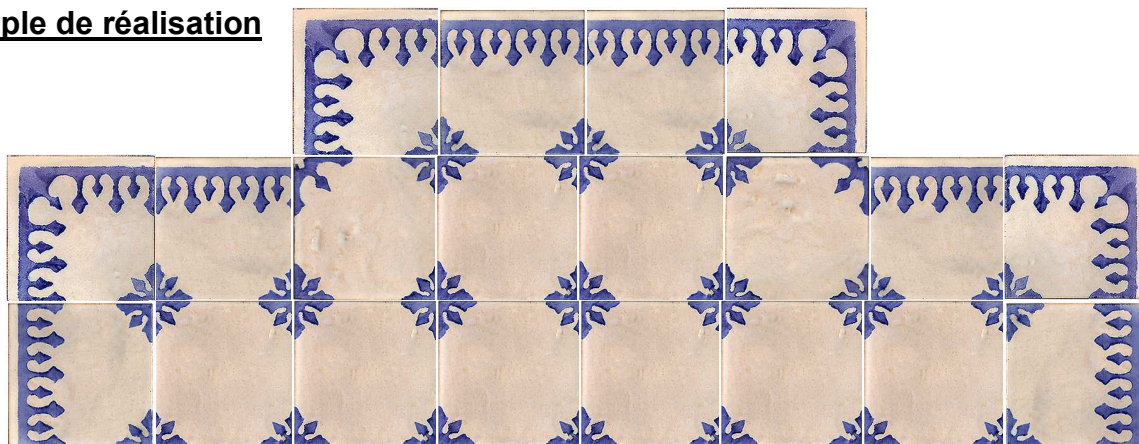

Gamme Charme *"Bordures Piques"*

Gamme ***Charme*** - Fond *Blanc de Lait*
13x13 Moulé Main (existe sur Vieux Pavés)
"Bordures Piques"

Gamme **Charme** - Fond **Blanc de Lait**
 13 x 13 - moulé main (disponible sur Vieux Pavés)
"Bordure Piques"

Bordure Piques avec 2 coins Piques
 Code prix unitaire : 64

Angle extérieur bordure Piques
 avec 1 coin Piques
 Code prix unitaire : 64

Ces carreaux existent aussi en coloris Terra, Jaune et Vert

Exemple de réalisation