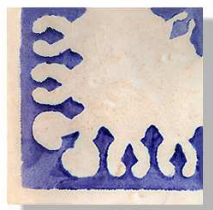

Gamme Charme *"Bordures Piques"*

Gamme ***Charme*** - Fond *Blanc de Lait*
13x13 Moulé Main (existe sur Vieux Pavés)
"Bordures Piques"

Gamme **Charme** - Fond **Blanc de Lait**
 13 x 13 - moulé main (disponible sur Vieux Pavés)
"Bordure Piques"

Allègement 4 coins Piques
 Code prix unitaire : 50

Angle intérieur bordure Piques
 avec 3 coins Piques
 Code prix unitaire : 64

Uni 13 x 13 moulé main blanc de lait
 (59 carreaux/m²)
 Code prix unitaire : 34
 Code prix m² : 113

Bordure Piques avec 2 coins Piques
 Code prix unitaire : 64

Angle extérieur bordure Piques
 avec 1 coin Piques
 Code prix unitaire : 64

Ces carreaux existent aussi en coloris Terra, Jaune et Vert

Exemple de réalisation