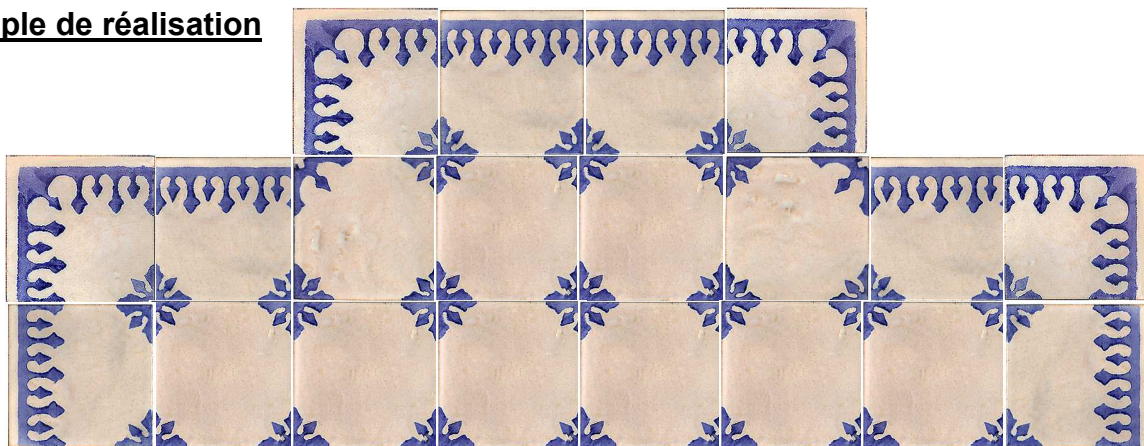

Gamme Charme « Bordures Piques »

Gamme ***Charme*** - Fond ***Blanc de Lait***
13 x 13 - moulé main (existe en vieux pavés)
" ***Bordure Piques*** "

Gamme **Charme** - Fond **Blanc de Lait**

13 x 13 - moulé main (existe en vieux pavés)

Bordure Piques avec 2 coins Piques
Code prix unitaire : 64

Angle extérieur bordure Piques
avec 1 coin Piques
Code prix unitaire : 64

Ces carreaux existent aussi en coloris Terra, Jaune et Vert

Exemple de réalisation