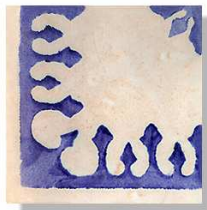

Gamme Charme « Bordures Piques »

Gamme ***Charme*** - Fond ***Blanc de Lait***
13 x 13 - moulé main (existe en vieux pavés)
" ***Bordure Piques*** "

Gamme **Charme** - Fond **Blanc de Lait**

13 x 13 - moulé main (existe en vieux pavés)

"**Bordure Piques**"

Allègement 4 coins Piques
Code prix unitaire : 50

Angle intérieur bordure Piques
avec 3 coins Piques
Code prix unitaire : 64

Uni 13 x 13 moulé main blanc de lait
(59 carreaux/m²)
Code prix unitaire : 34
Code prix m² : 113

Bordure Piques avec 2 coins Piques
Code prix unitaire : 64

Angle extérieur bordure Piques
avec 1 coin Piques
Code prix unitaire : 64

Ces carreaux existent aussi en coloris Terra, Jaune et Vert

Exemple de réalisation