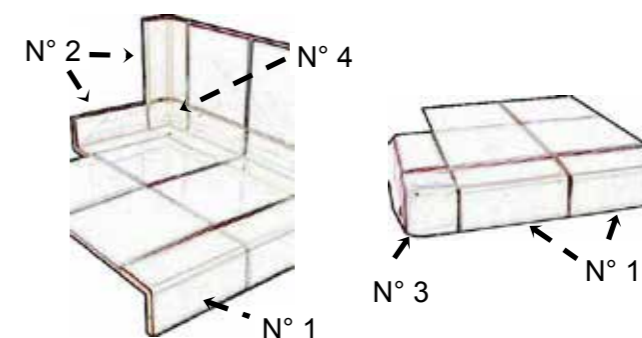

ANGLES 2/3 PLANS INTÉRIEUR-EXTÉRIEUR	Longueur
	Listel Renaissance 13 cm
	Listel Cannelage 20 cm
	Listel Type F4 asymétrique 20.5, 26.5 cm
	Listel 20.5, 26.5 cm
	Bambou 20.5, 26.5 cm
	Corde 20 cm
	Baguette 20.5, 26.5 cm
- Bleu Delft peigné - Terra peigné - Vert peigné	- Jaune peigné - Bleu Gris peigné
	Quart de rond intérieur 20 cm, 26.5 cm
	Quart de rond extérieur 20 cm, 26.5 cm